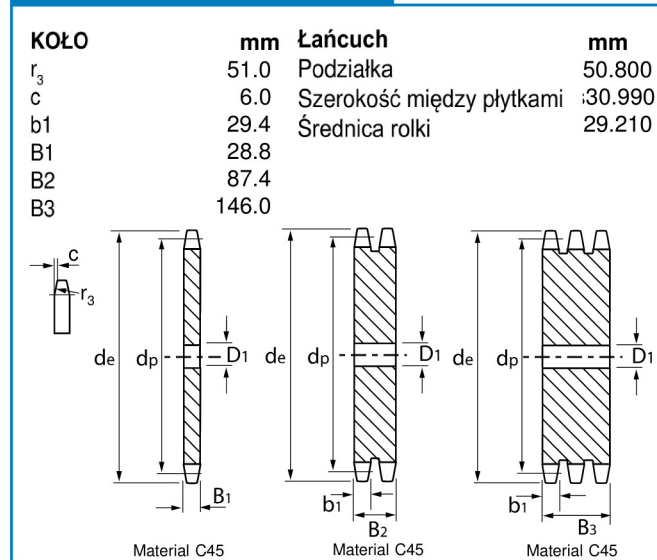

Koła łańcuchowe

32B-1-2-3 2" x 1.1/4"

zęby	de	dp	32B-1	32B-2	32B-3
			D1	D1	D1
8	153.2	132.74	25	25	25
9	169.0	148.54	25	25	25
10	185.0	164.39	25	25	25
11	200.8	180.31	30	35	35
12	216.8	196.29	30	35	35
13	232.8	212.29	30	35	35
14	248.8	228.29	30	35	35
15	264.8	244.30	30	35	35
16	280.9	260.40	30	40	40
17	296.9	276.46	30	40	40
18	313.0	292.55	30	40	40
19	329.1	308.66	30	40	40
20	345.2	324.71	30	40	40
21	361.3	340.82	40	40	40
22	377.5	356.98	40	40	40
23	393.6	373.08	40	40	40
24	409.7	389.18	40	40	40
25	425.8	405.33	40	40	40
26	441.9	421.44	40	40	40
27	458.1	437.69	40	40	40
28	474.2	453.69	40	40	40
29	490.2	469.85	40	40	40
30	506.5	486.00	40	40	40
32	538.8	518.27	40	40	40
35	589.5	566.71	40	40	40
38	635.5	615.16	40	40	40
40	670.3	647.47	40	40	40
45	751.0	728.24	40	40	40
50	831.8	809.04	40	40	40
57	945.0	922.16	40	40	40
60	993.4	970.65	40	40	40
76	1252.0	1229.27	40	40	40