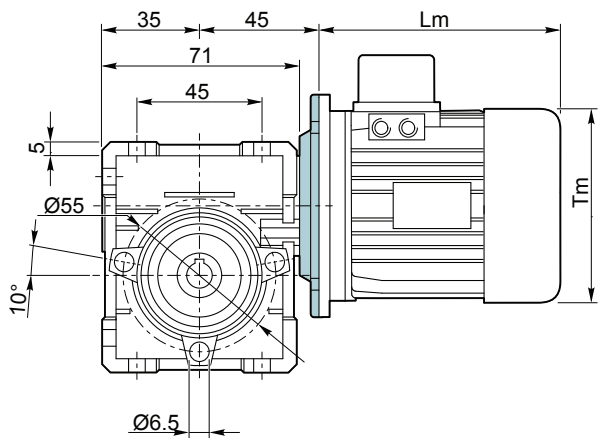

VP 025 P ...

Kg
0.7 kg

Albero uscita / Output shaft

VP 025 F...

FA DX
Standard

FA SX