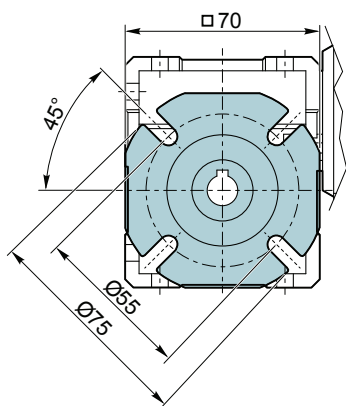

VP 025 P ...

Kg
0.7 kg

Albero uscita / Output shaft

VP 025 F...

FA DX
Standard

FA SX