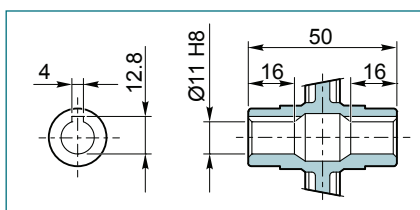

VP 025 P ...

Kg
0.7 kg

Albero uscita / Output shaft

VP 025 F...

FA DX
Standard

FA SX