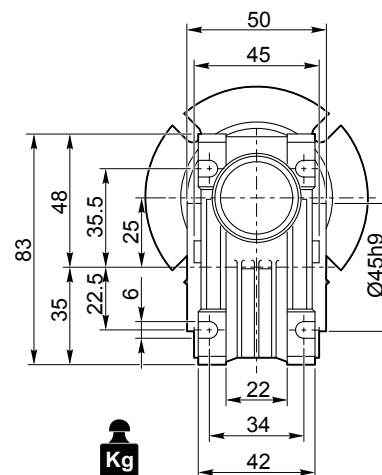

VP 025 P ...

Kg
0.7 kg

Albero uscita / Output shaft

VP 025 F...

FA DX
Standard

FA SX