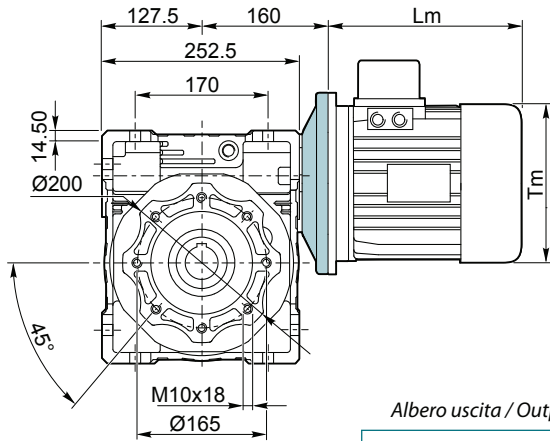

VP 110 P...

VI 110 P...

Albero uscita / Output shaft

Albero entrata / Input shaft

Kg
35 kg

VP 110 F... / VI 110 F...

FA DX
Standard

FA SX