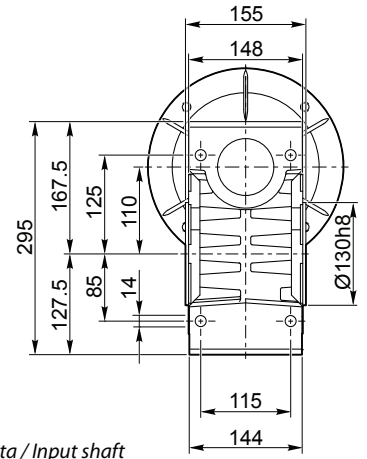

VP 110 P...

VI 110 P...

Albero uscita / Output shaft

Albero entrata / Input shaft

Kg
35 kg

VP 110 F... / VI 110 F...

FA DX
Standard

FA SX