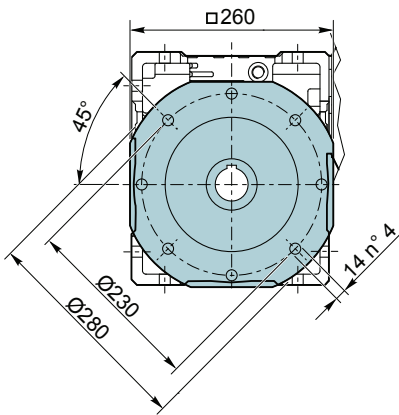

VP 110 P...

VI 110 P...

Albero uscita / Output shaft

Albero entrata / Input shaft

Kg
35 kg

VP 110 F... / VI 110 F...

FA DX
Standard

FA SX