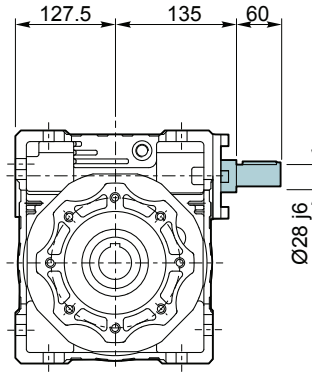

VP 110 P...

VI 110 P...

Albero uscita / Output shaft

Albero entrata / Input shaft

Kg
35 kg

VP 110 F... / VI 110 F...

FA DX
Standard

FA SX