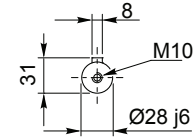

VP 110 P...

VI 110 P...

Albero uscita / Output shaft

Albero entrata / Input shaft

Kg
35 kg

VP 110 F... / VI 110 F...

FA DX
Standard

FA SX