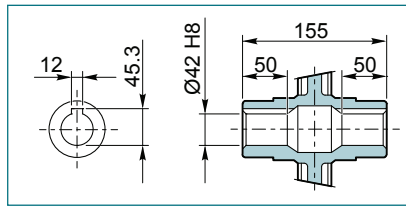

VP 110 P...

VI 110 P...

Albero uscita / Output shaft

Albero entrata / Input shaft

Kg
35 kg

VP 110 F... / VI 110 F...

FA DX
Standard

FA SX