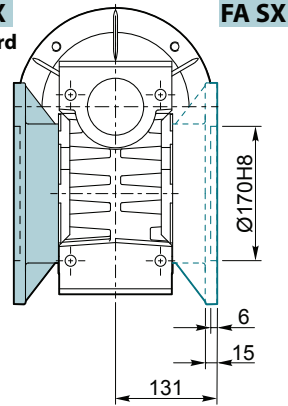

VP 110 P...

VI 110 P...

Albero uscita / Output shaft

Albero entrata / Input shaft

Kg
35 kg

VP 110 F... / VI 110 F...

FA DX
Standard

FA SX