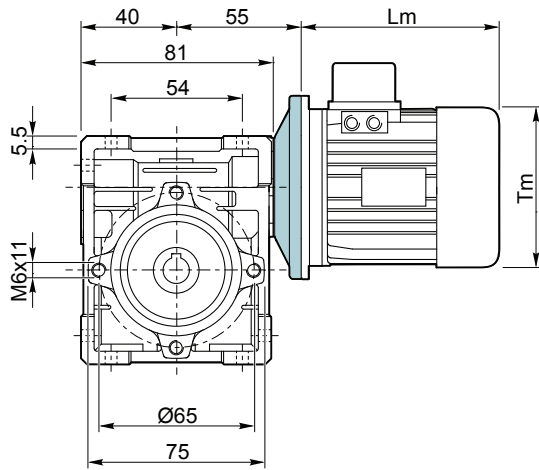

VP 030 P ...

VI 030 P ...

Albero uscita / Output shaft

Albero entrata / Input shaft

VP 030 F... / VI 030 F...

FA DX
Standard

FA SX