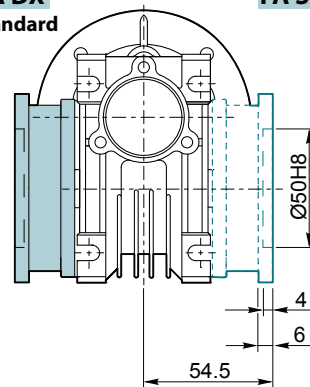

VP 030 P ...

VI 030 P ...

Albero uscita / Output shaft

Albero entrata / Input shaft

VP 030 F... / VI 030 F...

FA DX
Standard

FA SX