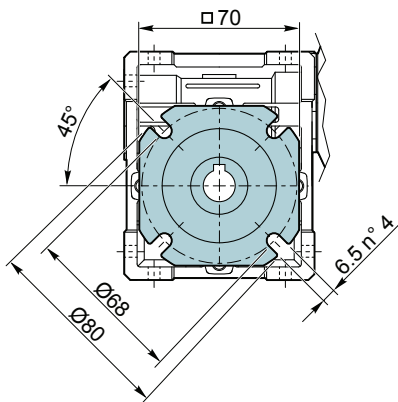

VP 030 P ...

VI 030 P ...

Albero uscita / Output shaft

Albero entrata / Input shaft

VP 030 F... / VI 030 F...

FA DX
Standard

FA SX