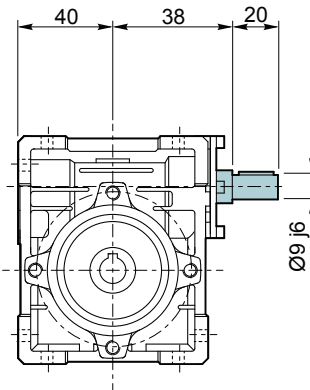

VP 030 P ...

VI 030 P ...

Albero uscita / Output shaft

Albero entrata / Input shaft

VP 030 F... / VI 030 F...

FA DX
Standard

FA SX