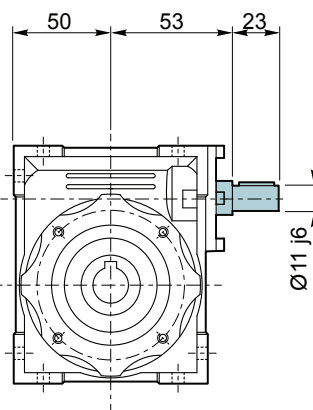

VP 040 P ...

VI 040 P ...

Albero uscita / Output shaft

Albero entrata / Input shaft

Kg
2.3 kg

VP 040 F... / VI 040 F...

FA DX
Standard

FA SX

FB DX
Standard

FB SX

FC DX
Standard

FC SX

FD DX
Standard

FD SX