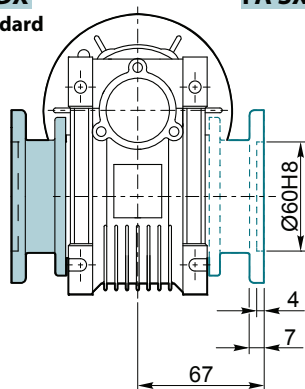

VP 040 P ...

VI 040 P ...

Albero uscita / Output shaft

Albero entrata / Input shaft

Kg
2.3 kg

VP 040 F... / VI 040 F...

FA DX
Standard

FA SX

FB DX
Standard

FB SX

FC DX
Standard

FC SX

FD DX
Standard

FD SX