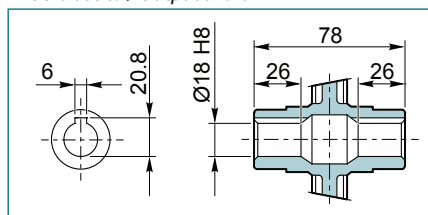

VP 040 P ...

VI 040 P ...

Albero uscita / Output shaft

Albero entrata / Input shaft

Kg
2.3 kg

VP 040 F... / VI 040 F...

FA DX
Standard

FA SX