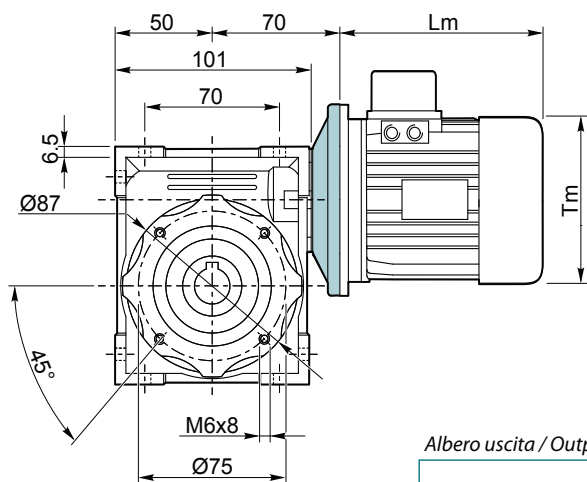

VP 040 P ...

VI 040 P ...

Albero uscita / Output shaft

Albero entrata / Input shaft

Kg
2.3 kg

VP 040 F... / VI 040 F...

FA DX
Standard

FA SX