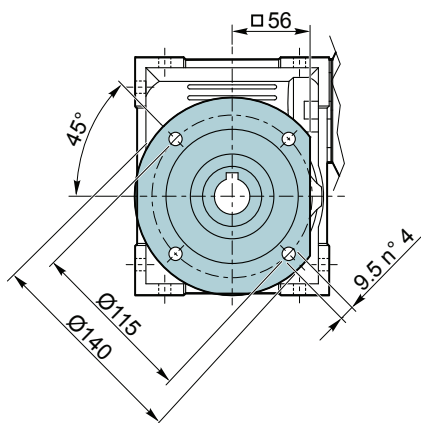

VP 040 P ...

VI 040 P ...

Albero uscita / Output shaft

Albero entrata / Input shaft

Kg
2.3 kg

VP 040 F... / VI 040 F...

FA DX
Standard

FA SX

FB DX
Standard

FB SX

FC DX
Standard

FC SX

FD DX
Standard

FD SX