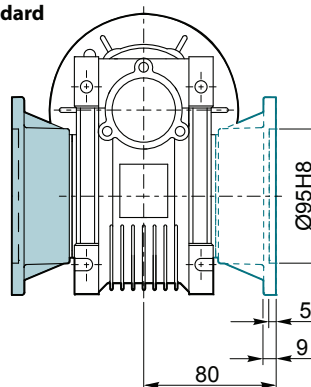

VP 040 P ...

VI 040 P ...

Albero uscita / Output shaft

Albero entrata / Input shaft

Kg
2.3 kg

VP 040 F... / VI 040 F...

FA DX
Standard

FA SX

FB DX
Standard

FB SX

FC DX
Standard

FC SX

FD DX
Standard

FD SX