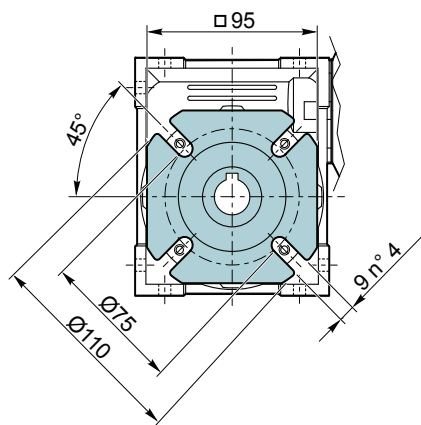

VP 040 P ...

VI 040 P ...

Albero uscita / Output shaft

Albero entrata / Input shaft

Kg
2.3 kg

VP 040 F... / VI 040 F...

FA DX
Standard

FA SX

FB DX
Standard

FB SX

FC DX
Standard

FC SX

FD DX
Standard

FD SX