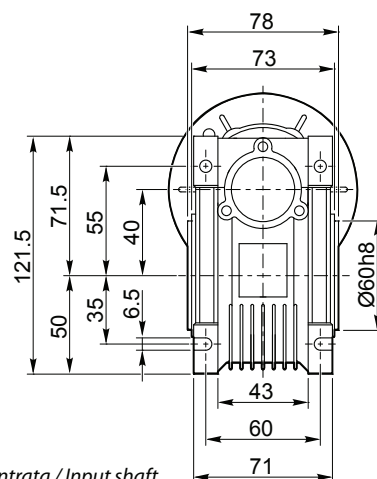

VP 040 P ...

VI 040 P ...

Albero uscita / Output shaft

Albero entrata / Input shaft

Kg
2.3 kg

VP 040 F... / VI 040 F...

FA DX
Standard

FA SX

FB DX
Standard

FB SX

FC DX
Standard

FC SX

FD DX
Standard

FD SX