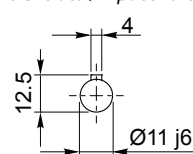

VP 040 P ...

VI 040 P ...

Albero uscita / Output shaft

Albero entrata / Input shaft

Kg
2.3 kg

VP 040 F... / VI 040 F...

FA DX
Standard

FA SX