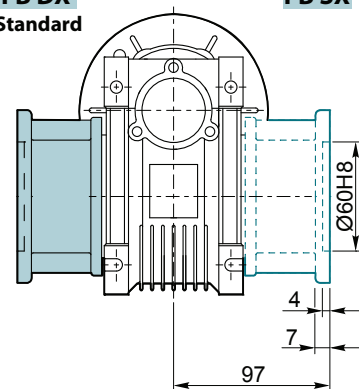

VP 040 P ...

VI 040 P ...

Albero uscita / Output shaft

Albero entrata / Input shaft

Kg
2.3 kg

VP 040 F... / VI 040 F...

FA DX
Standard

FA SX

FB DX
Standard

FB SX

FC DX
Standard

FC SX

FD DX
Standard

FD SX