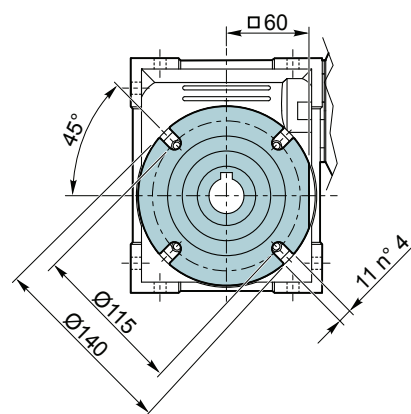

Przekładnie ślimakowe

VP 050 P ...

VI 050 P ...

Albero uscita / Output shaft

Albero entrata / Input shaft

Kg
3.5 kg

VP 050 F... / VI 050 F...

FA DX
Standard

FA SX

FB DX
Standard

FB SX

FC DX
Standard

FC SX

FD DX
Standard

FD SX