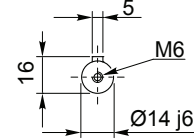

Przekładnie ślimakowe

VP 050 P ...

VI 050 P ...

Albero uscita / Output shaft

Albero entrata / Input shaft

Kg
3.5 kg

VP 050 F... / VI 050 F...

FA DX
Standard

FA SX

FB DX
Standard

FB SX

FC DX
Standard

FC SX

FD DX
Standard

FD SX