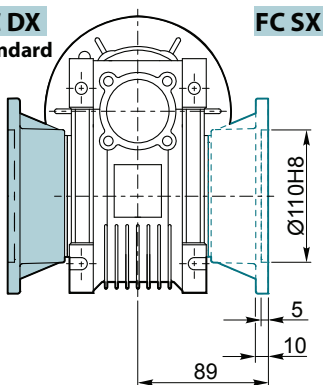

FD DX
Standard

FD SX