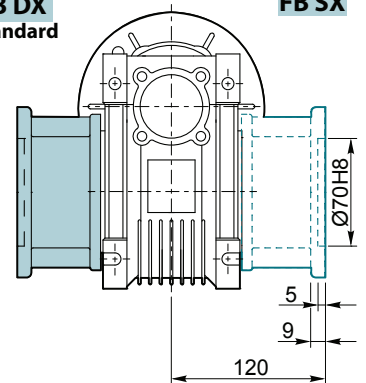

Przekładnie ślimakowe

VP 050 P ...

VI 050 P ...

Albero uscita / Output shaft

Albero entrata / Input shaft

Kg
3.5 kg

VP 050 F... / VI 050 F...

FA DX
Standard

FA SX

FB DX
Standard

FB SX

FC DX
Standard

FC SX

FD DX
Standard

FD SX