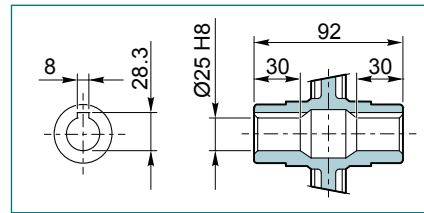

Przekładnie ślimakowe

VP 050 P ...

VI 050 P ...

Albero uscita / Output shaft

Albero entrata / Input shaft

Kg
3.5 kg

VP 050 F... / VI 050 F...

FA DX
Standard