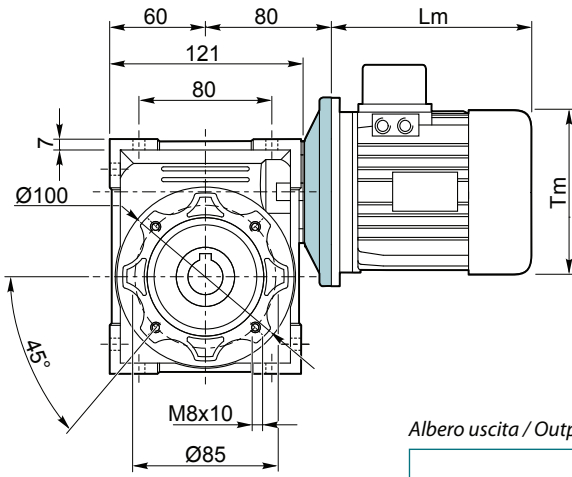

Przekładnie ślimakowe

VP 050 P ...

VI 050 P ...

Albero uscita / Output shaft

Albero entrata / Input shaft

Kg
3.5 kg

VP 050 F... / VI 050 F...

FA DX
Standard