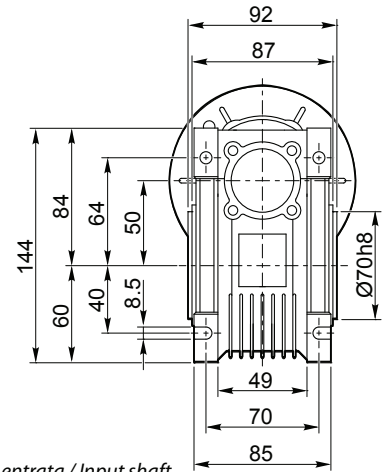

Przekładnie ślimakowe

VP 050 P ...

VI 050 P ...

Albero uscita / Output shaft

Albero entrata / Input shaft

Kg
3.5 kg

VP 050 F... / VI 050 F...

FA DX
Standard