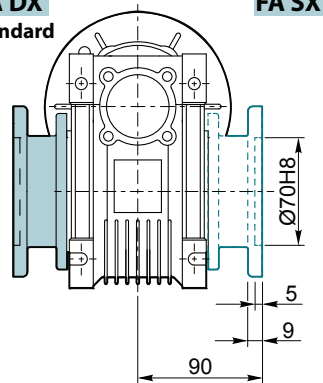

Przekładnie ślimakowe

VP 050 P ...

VI 050 P ...

Albero uscita / Output shaft

Albero entrata / Input shaft

Kg
3.5 kg

VP 050 F... / VI 050 F...

FA DX
Standard