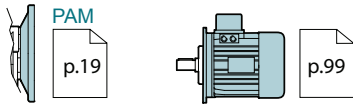

Przekładnie ślimakowe

VP 050 P ...

VI 050 P ...

Albero uscita / Output shaft

Albero entrata / Input shaft

Kg
3.5 kg

VP 050 F... / VI 050 F...

FA DX
Standard

FA SX

FB DX
Standard

FB SX

FC DX
Standard

FC SX

FD DX
Standard

FD SX