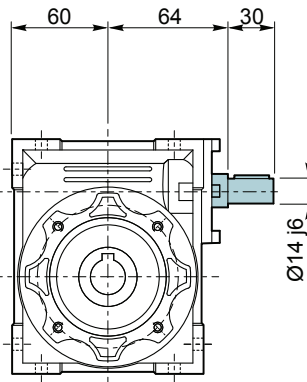

Przekładnie ślimakowe

VP 050 P ...

VI 050 P ...

Albero uscita / Output shaft

Albero entrata / Input shaft

Kg
3.5 kg

VP 050 F... / VI 050 F...

FA DX
Standard

FA SX

FB DX
Standard

FB SX

FC DX
Standard

FC SX

FD DX
Standard

FD SX