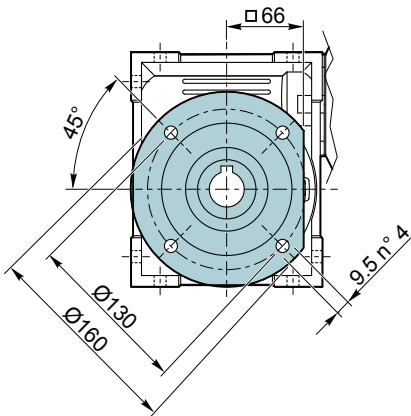

Przekładnie ślimakowe

VP 050 P ...

VI 050 P ...

Albero uscita / Output shaft

Albero entrata / Input shaft

Kg
3.5 kg

VP 050 F... / VI 050 F...

FA DX
Standard

FA SX

FB DX
Standard

FB SX

FC DX
Standard

FC SX

FD DX
Standard

FD SX