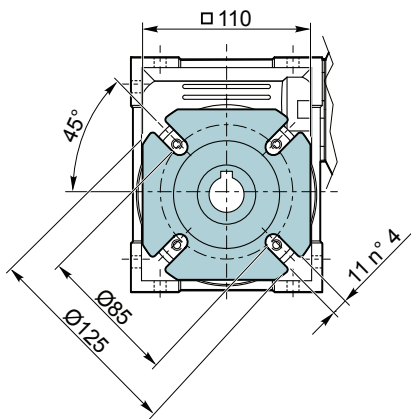

Przekładnie ślimakowe

VP 050 P ...

VI 050 P ...

Albero uscita / Output shaft

Albero entrata / Input shaft

Kg
3.5 kg

VP 050 F... / VI 050 F...

FA DX
Standard

FA SX

FB DX
Standard

FB SX

FC DX
Standard

FC SX

FD DX
Standard

FD SX