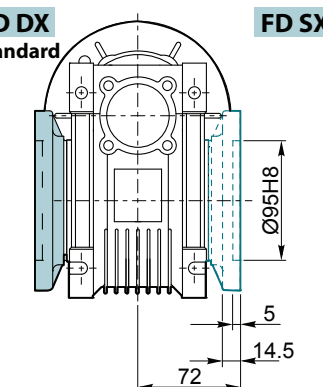

Przekładnie ślimakowe

VP 050 P ...

VI 050 P ...

Albero uscita / Output shaft

Albero entrata / Input shaft

Kg
3.5 kg

VP 050 F... / VI 050 F...

FA DX
Standard

FA SX

FB DX
Standard

FB SX

FC DX
Standard

FC SX

FD DX
Standard

FD SX