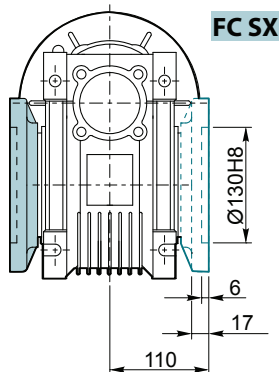

FC DX
Standard

FC SX