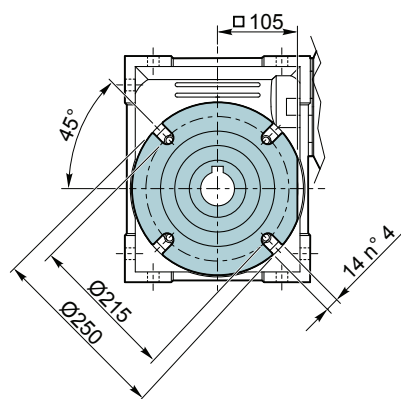

VP 090 P ...

VI 090 P ...

Kg
13 kg

VP 090 F... / VI 090 F...