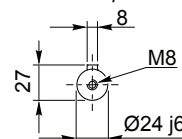

VP 090 P ...

VI 090 P ...

Albero uscita / Output shaft

Albero entrata / Input shaft

Kg
13 kg

VP 090 F... / VI 090 F...

FA DX
Standard

FA SX