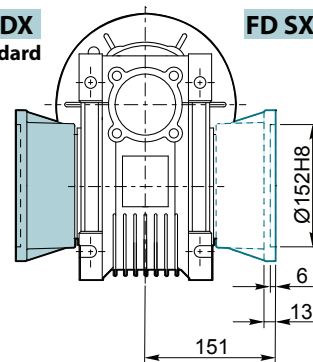

FD DX
Standard

FD SX