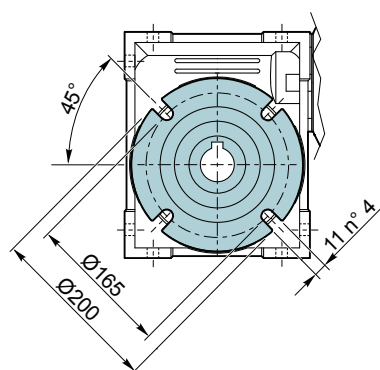

VP 090 P ...

VI 090 P ...

Kg
13 kg

VP 090 F... / VI 090 F...