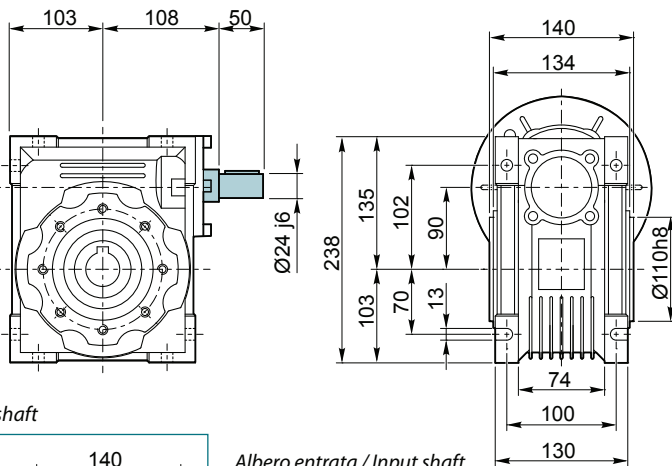

VP 090 P ...

VI 090 P ...

Albero uscita / Output shaft

Albero entrata / Input shaft

Kg
13 kg

VP 090 F... / VI 090 F...

FA DX
Standard

FA SX