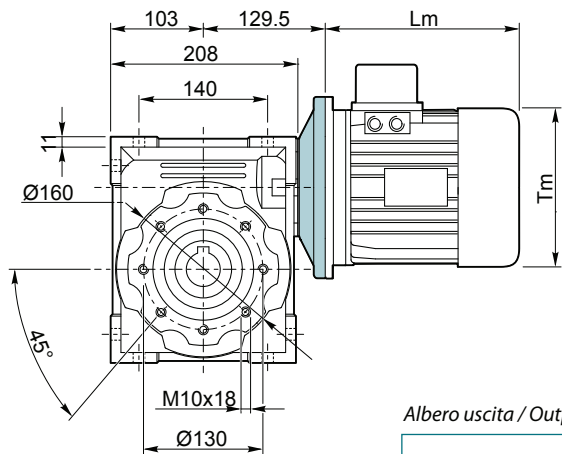

VP 090 P ...

VI 090 P ...

Albero uscita / Output shaft

Albero entrata / Input shaft

Kg
13 kg

VP 090 F... / VI 090 F...

FA DX
Standard

FA SX

FD DX
Standard

FD SX

FB DX
Standard

FB SX

FC DX
Standard

FC SX