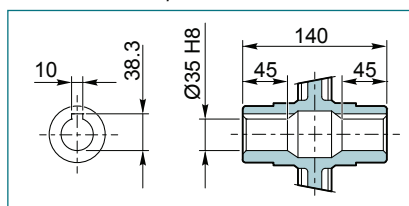

VP 090 P ...

VI 090 P ...

Albero uscita / Output shaft

Albero entrata / Input shaft

Kg
13 kg

VP 090 F... / VI 090 F...

FA DX
Standard

FA SX