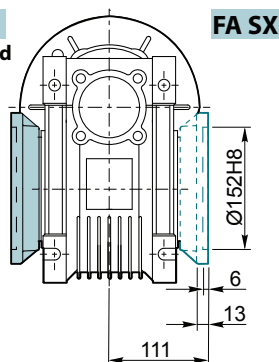

VP 090 P ...

VI 090 P ...

Albero uscita / Output shaft

Albero entrata / Input shaft

Kg
13 kg

VP 090 F... / VI 090 F...

FA DX
Standard

FA SX