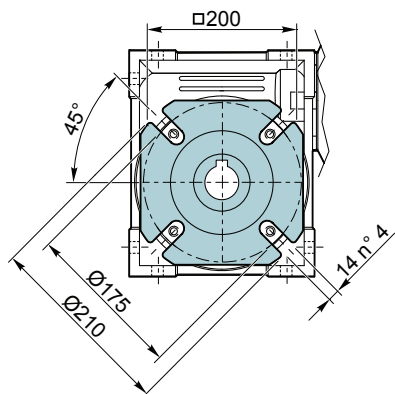

VP 090 P ...

VI 090 P ...

Albero uscita / Output shaft

Albero entrata / Input shaft

Kg
13 kg

VP 090 F... / VI 090 F...

FA DX
Standard

FA SX