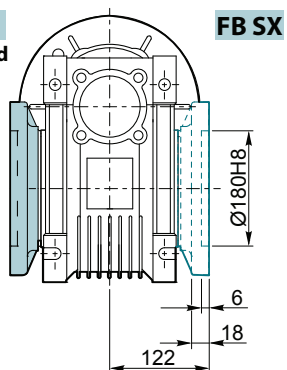

VP 090 P ...

VI 090 P ...

Kg
13 kg

VP 090 F... / VI 090 F...