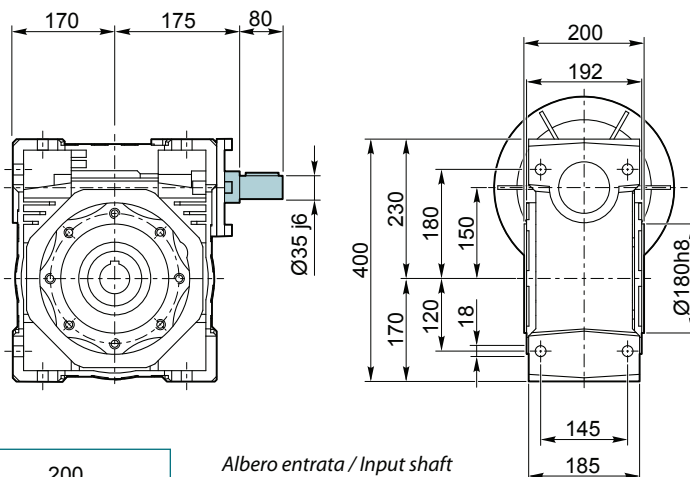

VP 150 P ...

VI 150 P ...

Albero uscita / Output shaft

Albero entrata / Input shaft

Kg
84 kg

VP 150 F... / VI 150 F...

FA DX
Standard

FA SX