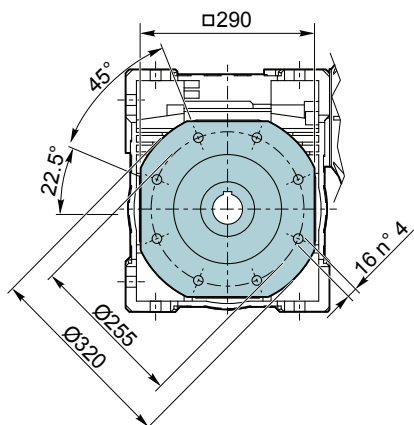

VP 150 P ...

VI 150 P ...

Albero uscita / Output shaft

Albero entrata / Input shaft

Kg
84 kg

VP 150 F... / VI 150 F...

FA DX
Standard

FA SX