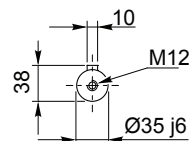

VP 150 P ...

VI 150 P ...

Albero uscita / Output shaft

Albero entrata / Input shaft

Kg
84 kg

VP 150 F... / VI 150 F...

FA DX
Standard

FA SX