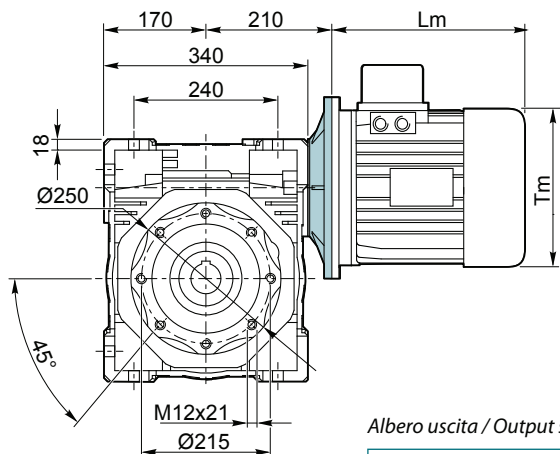

VP 150 P ...

VI 150 P ...

Albero uscita / Output shaft

Albero entrata / Input shaft

Kg
84 kg

VP 150 F... / VI 150 F...

FA DX
Standard

FA SX