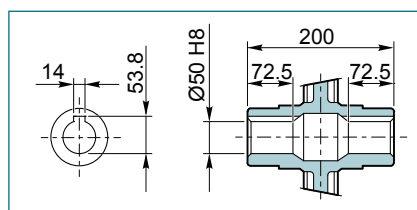

VP 150 P ...

VI 150 P ...

Albero uscita / Output shaft

Albero entrata / Input shaft

Kg
84 kg

VP 150 F... / VI 150 F...

FA DX
Standard

FA SX