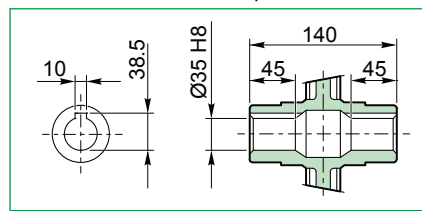

VR 080 / 090 P ...

Albero uscita / Output shaft

VR 080 / 090 F...

FA DX
Standard

FA SX

FD DX
Standard

FD SX

FB DX
Standard