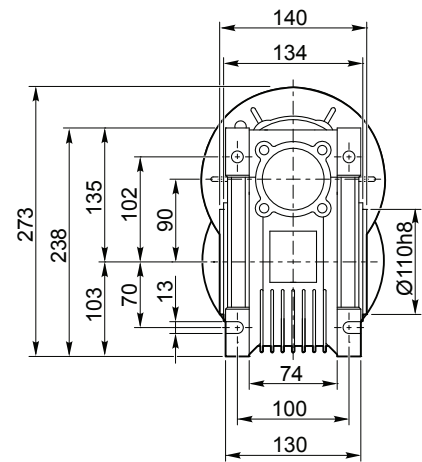

VR 080 / 090 P ...

Albero uscita / Output shaft

VR 080 / 090 F...

FA DX
Standard

FA SX

FD DX
Standard

FD SX

FB DX
Standard