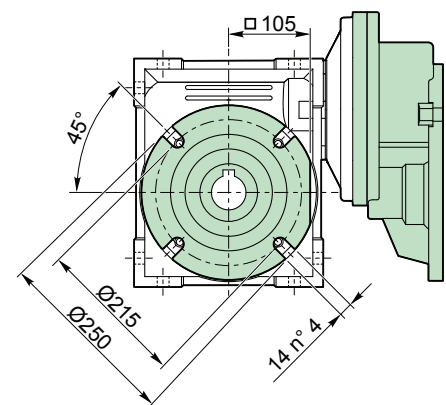

VR 080 / 090 P ...

Albero uscita / Output shaft

VR 080 / 090 F...

FA DX
Standard

FA SX

FD DX
Standard

FD SX

FB DX
Standard