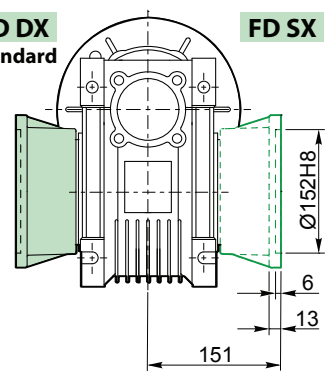

VR 080 / 090 P ...

Albero uscita / Output shaft

VR 080 / 090 F...

FA DX
Standard

FA SX

FD DX
Standard

FD SX

FB DX
Standard