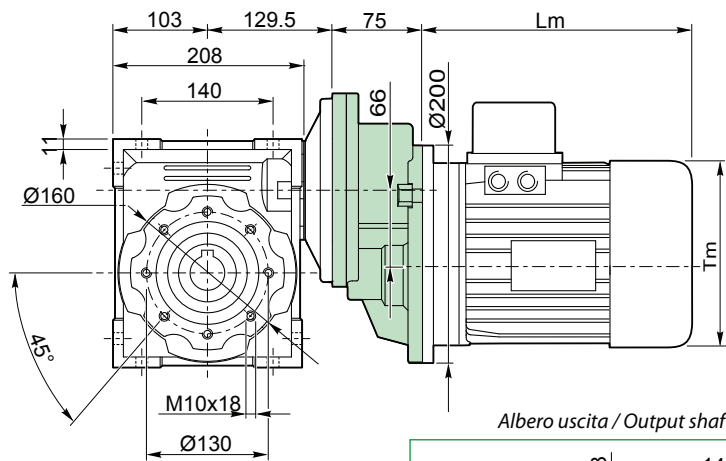

VR 080 / 090 P ...

Albero uscita / Output shaft

VR 080 / 090 F...

FA DX
Standard

FA SX

FD DX
Standard

FD SX

FB DX
Standard