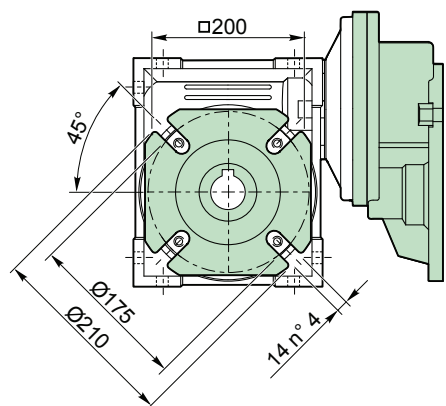

VR 080 / 090 P ...

Albero uscita / Output shaft

VR 080 / 090 F...

FA DX
Standard

FA SX

FD DX
Standard

FD SX

FB DX
Standard