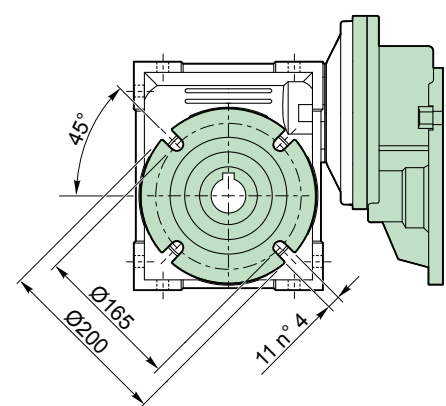

VR 080 / 090 P ...

VR 080 / 090 F...