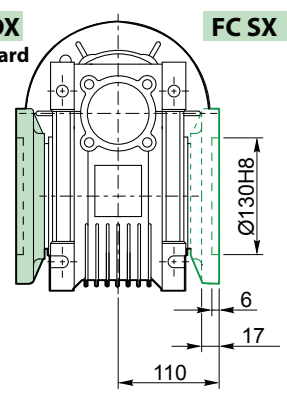

VR 080 / 090 P ...

VR 080 / 090 F...