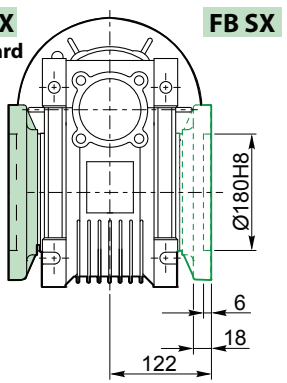

VR 080 / 090 P ...

Albero uscita / Output shaft

VR 080 / 090 F...

FA DX
Standard

FA SX

FD DX
Standard

FD SX

FB DX
Standard