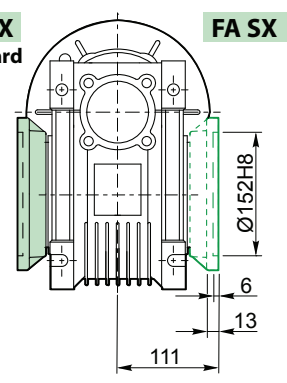

VR 080 / 090 P ...

Albero uscita / Output shaft

VR 080 / 090 F...

FA DX
Standard

FA SX

FD DX
Standard

FD SX

FB DX
Standard